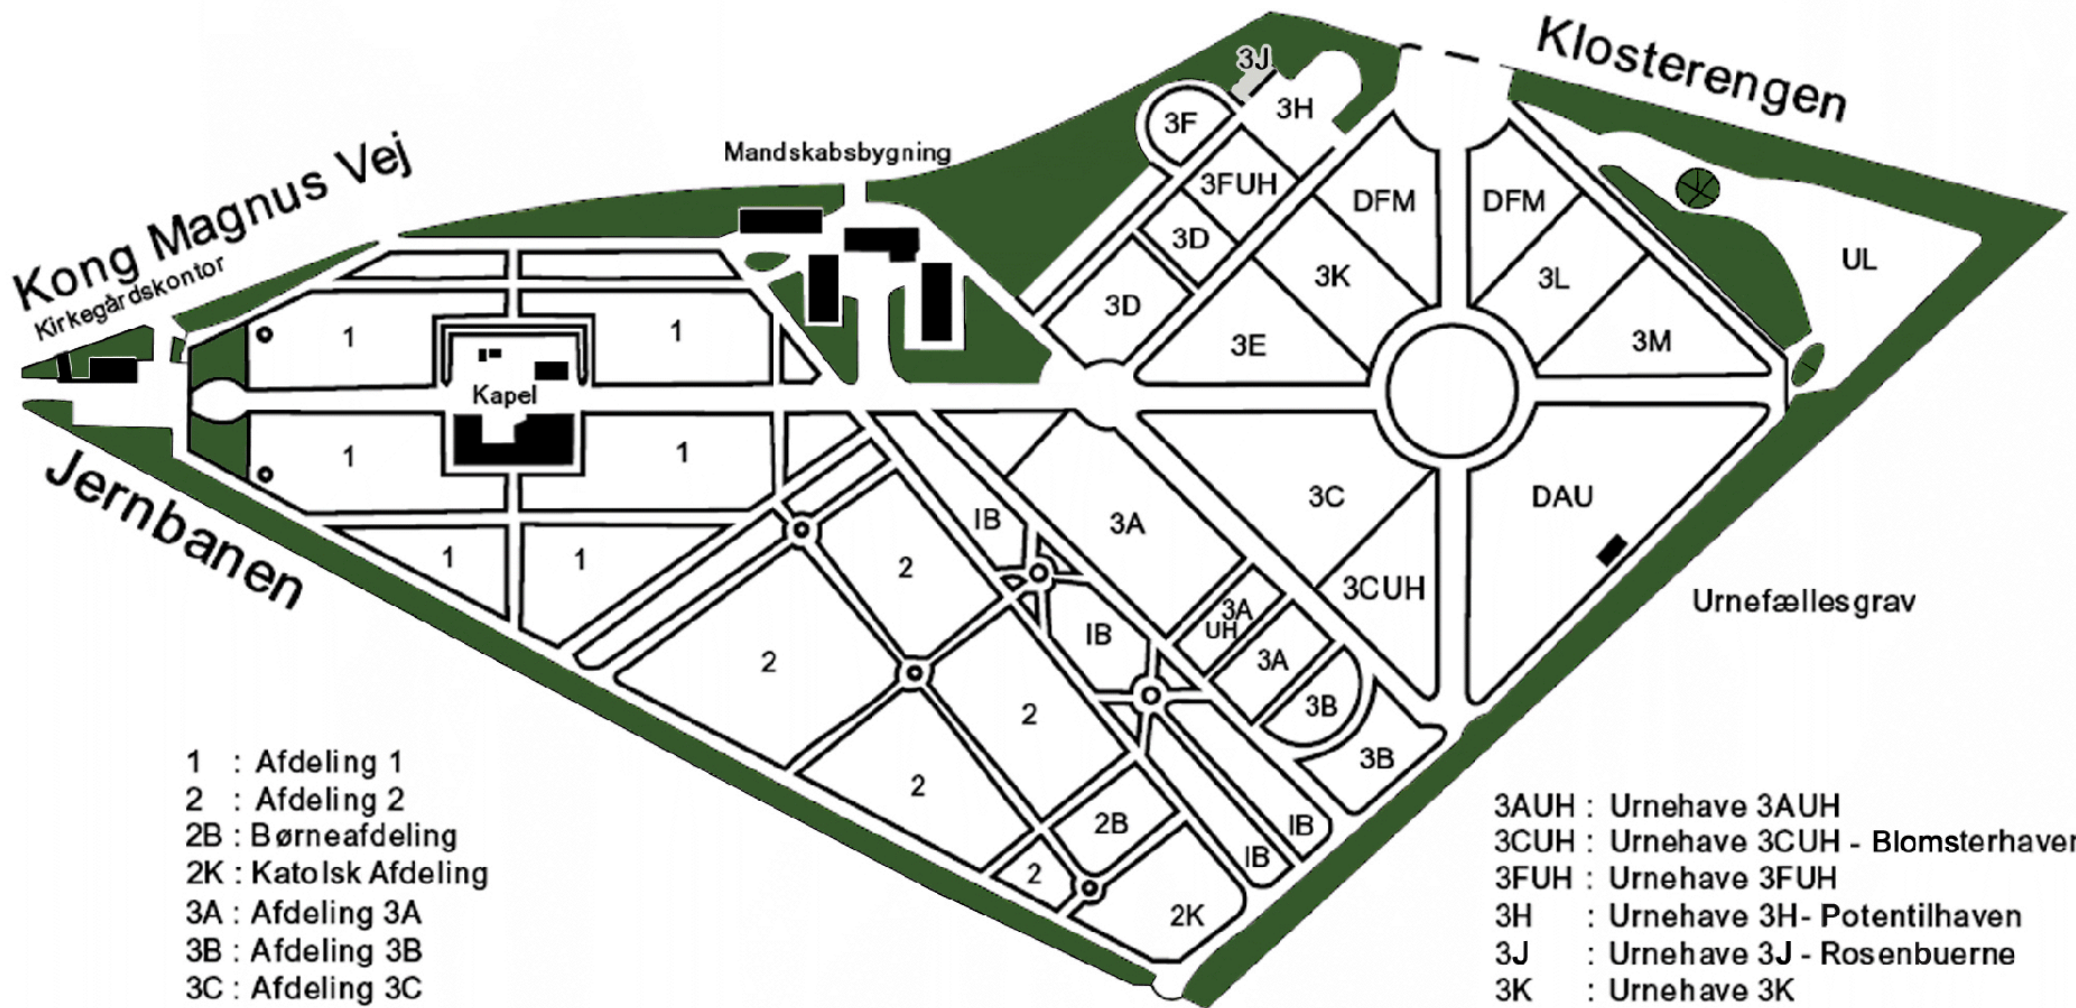

Oversigtskort

Østre Kirkegård

- 1 : Afdeling 1
- 2 : Afdeling 2
- 2B : Børneafdeling
- 2K : Katolsk Afdeling
- 3A : Afdeling 3A
- 3B : Afdeling 3B
- 3C : Afdeling 3C
- 3D : Afdeling 3D
- 3E : Afdeling 3E
- 3F : Afdeling 3F
- 3K : Afdeling 3K
- IB : I Buskettet

- 3AUH : Urnehave 3AUH
- 3CUH : Urnehave 3CUH - Blomsterhaven
- 3FUH : Urnehave 3FUH
- 3H : Urnehave 3H- Potentilhaven
- 3J : Urnehave 3J - Rosenbuerne
- 3K : Urnehave 3K
- 3L : Urnehave 3L
- 3M : Urnehave 3M - Rosenhaven
- DAU : Den Anonyme Urnefællesgrav
- DFM : Den Fælles Mindehave
- UL : Urnelunden