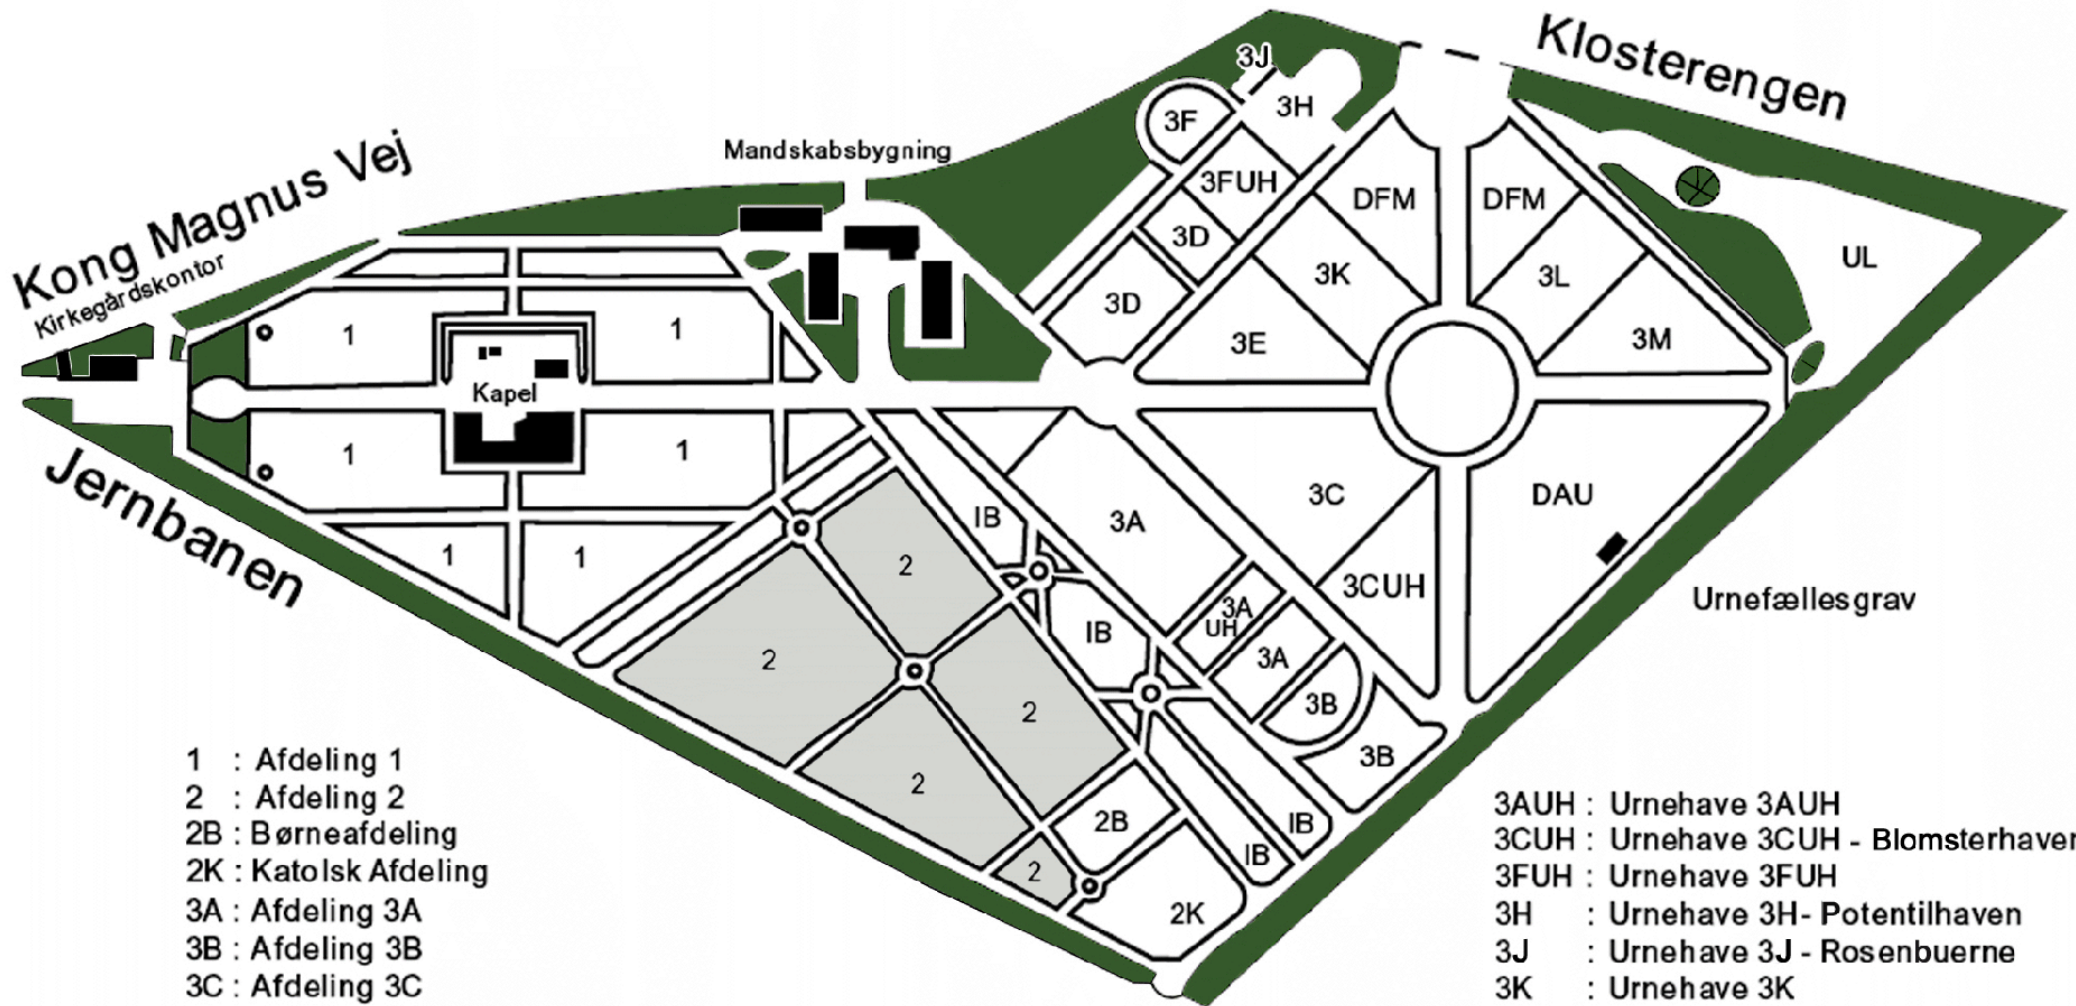

Oversigtskort

Østre Kirkegård

- 1 : Afdeling 1
- 2 : Afdeling 2
- 2B : Børneafdeling
- 2K : Katolsk Afdeling
- 3A : Afdeling 3A
- 3B : Afdeling 3B
- 3C : Afdeling 3C
- 3D : Afdeling 3D
- 3E : Afdeling 3E
- 3F : Afdeling 3F
- 3K : Afdeling 3K
- IB : I Buskettet

- 3AUH : Urnehave 3AUH
- 3CUH : Urnehave 3CUH - Blomsterhaven
- 3FUH : Urnehave 3FUH
- 3H : Urnehave 3H- Potentilhaven
- 3J : Urnehave 3J - Rosenbuerne
- 3K : Urnehave 3K
- 3L : Urnehave 3L
- 3M : Urnehave 3M - Rosenhaven
- DAU : Den Anonyme Urnefællesgrav
- DFM : Den Fælles Mindehave
- UL : Urnelunden