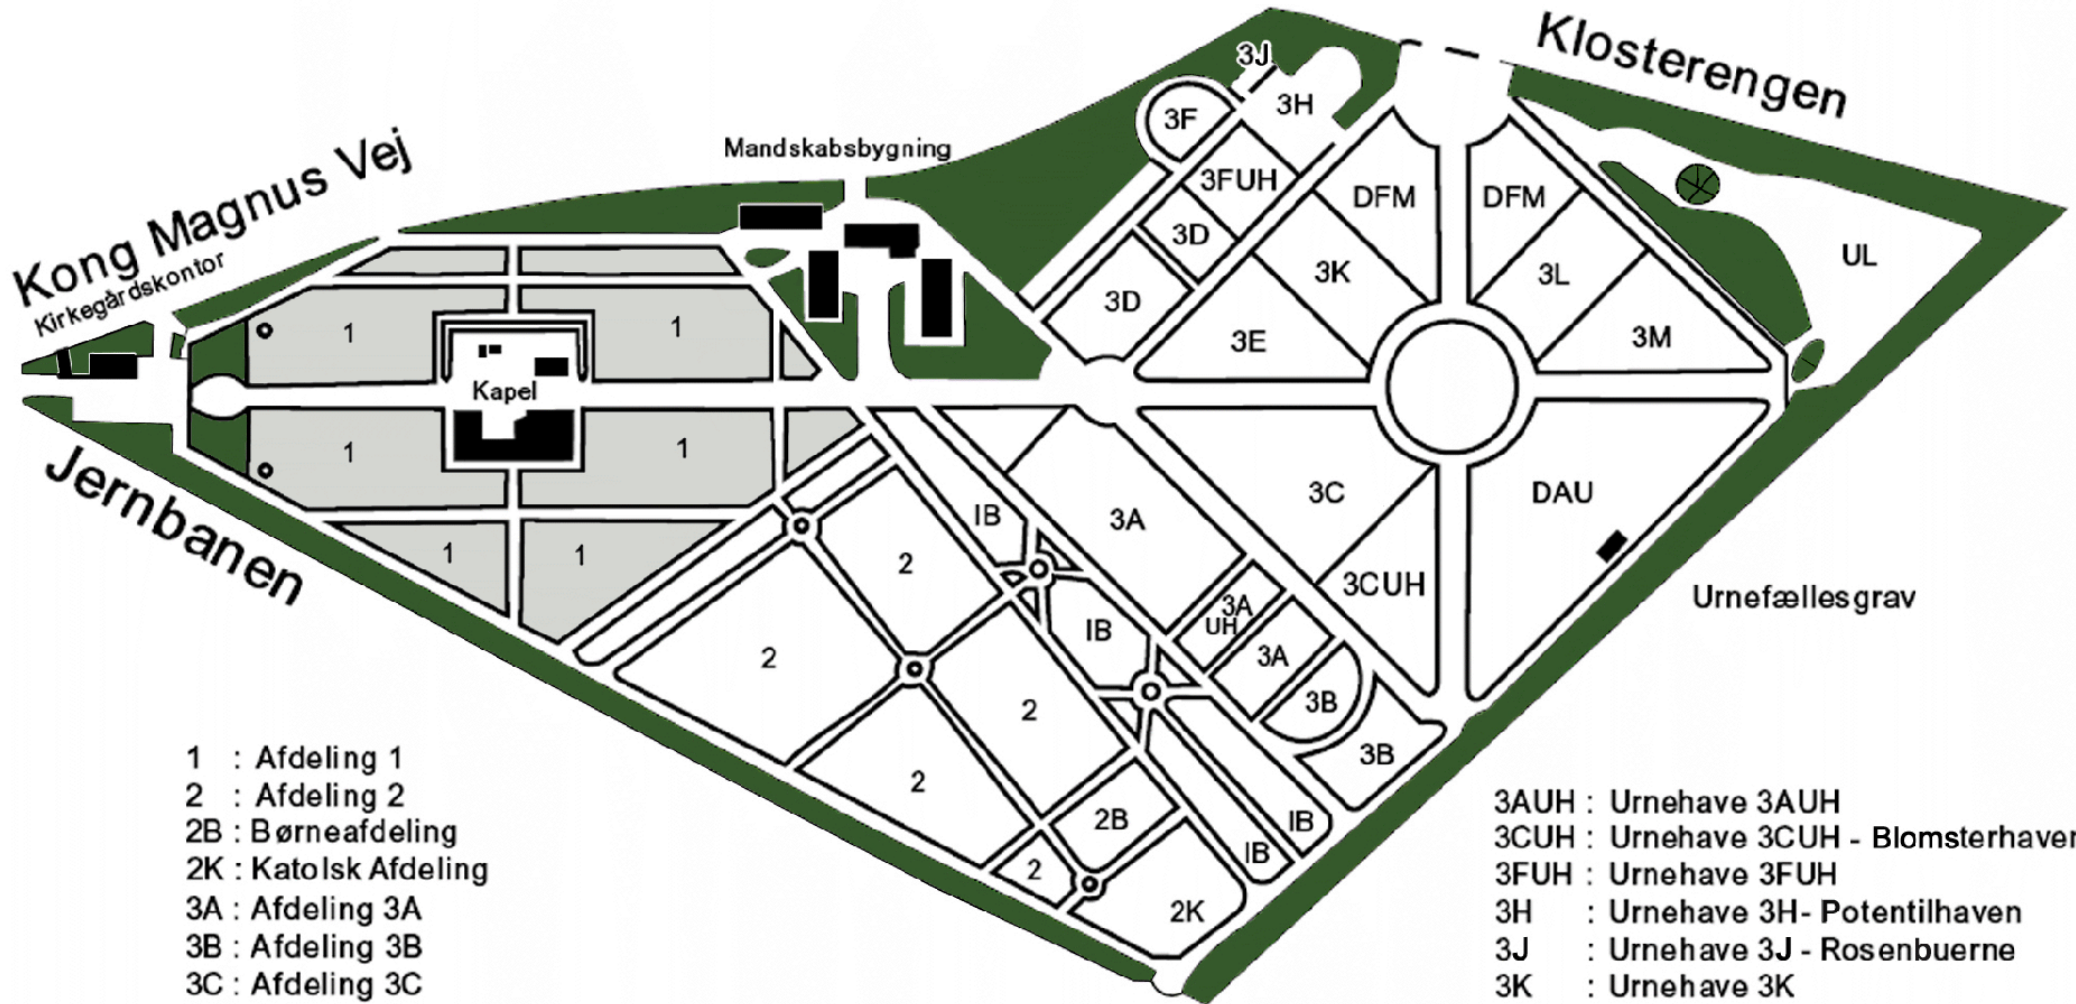

# Oversigtskort

# Østre Kirkegård

- 1 : Afdeling 1
- 2 : Afdeling 2
- 2B : Børneafdeling
- 2K : Katolsk Afdeling
- 3A : Afdeling 3A
- 3B : Afdeling 3B
- 3C : Afdeling 3C
- 3D : Afdeling 3D
- 3E : Afdeling 3E
- 3F : Afdeling 3F
- 3K : Afdeling 3K
- IB : I Buskettet

- 3AUH : Urnehave 3AUH
- 3CUH : Urnehave 3CUH - Blomsterhaven
- 3FUH : Urnehave 3FUH
- 3H : Urnehave 3H- Potentialhaven
- 3J : Urnehave 3J - Rosenbuerne
- 3K : Urnehave 3K
- 3L : Urnehave 3L
- 3M : Urnehave 3M - Rosenhaven
- DAU : Den Anonyme Urnefællesgrav
- DFM : Den Fælles Mindehave
- UL : Urnelunden